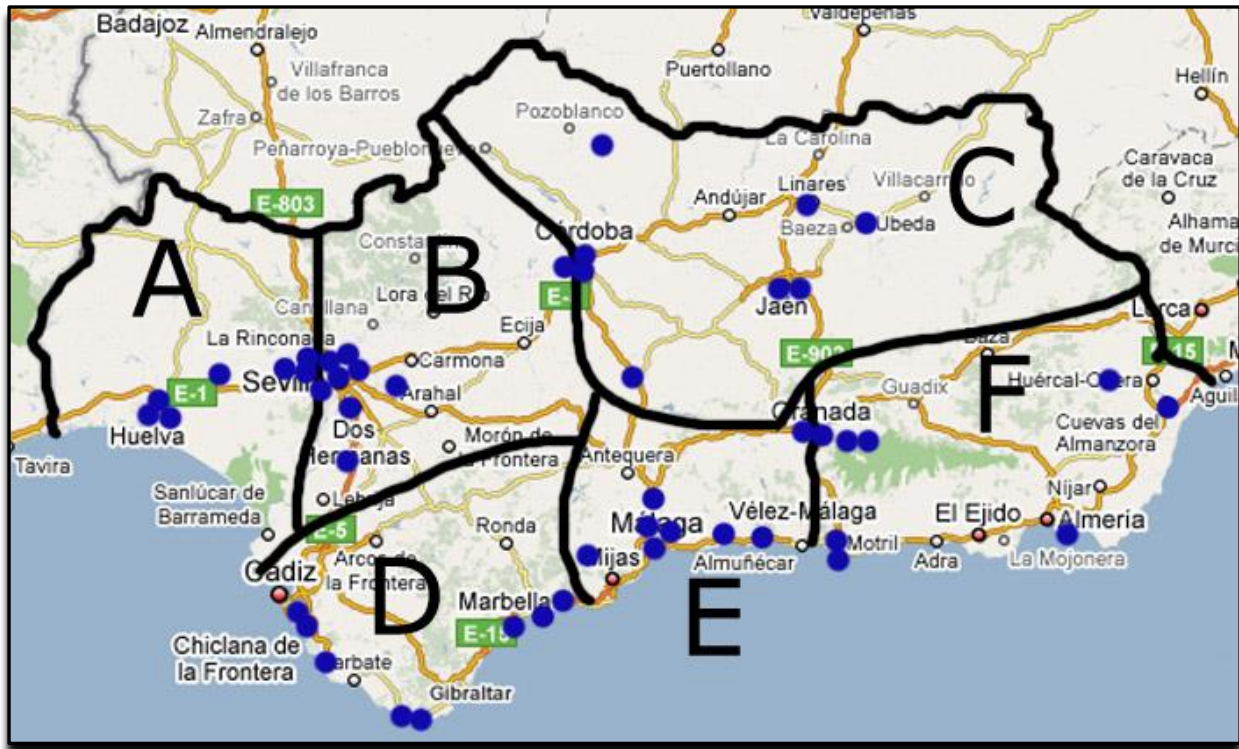

En la tabla de arriba se indican en amarillo los clubes que tienen más de un equipo en primera andaluza y que se han separado en distintos grupos. En naranja el caso de Ciudad de Huelva, Casino Primitivo, Algeciras y Miraflores, que no pueden ser separados de manera óptima y coinciden en un mismo grupo.

MAPA DE EQUIPOS EN PRIMERA ANDALUZA

CAMBIOS POSTERIORES A LA PUBLICACIÓN DE LA CIRCULAR

30 julio: Se ha modificado la distribución de DH y los números del sorteo.

Peticiones de coincidencia en casa

1. **Gines** (1ª A y B). Se le asignará al equipo del grupo A el mismo número que reciba el del grupo B.
2. **Casino Primitivo** (1ª C). Sus equipos recibirán los números 7 y 1 o bien 5 y 3.
3. **La Zubia**. En función del número que reciba el equipo de DH se asignarán los siguientes: DH 8, 1ªE 1, 1ªF 1 20% o 8 80% - DH 4, 1ªE 4, 1ªF 4 20% o 5 80%.
4. **Nazari**. En función del número que reciba el equipo de DH se asignarán los siguientes: DH 8, 1ªF 1 – DH 4, 1ªF 5/6
5. **Oromana**. En función del número que reciba el equipo de DH se asignarán los siguientes: DH 8, 1ªB 8 - DH 2, 1ªB 8 – DH 3, 1ªB 3.
6. **Algeciras** (1ªD). Sus equipos recibirán los números 7 y 1 o bien 5 y 3.
7. **PAI (DH y 1ªD)**. En función del número que reciba el equipo de DH se asignarán los siguientes: DH 4, 1ªD 4 – DH 5, 1ªD 5 o 6.