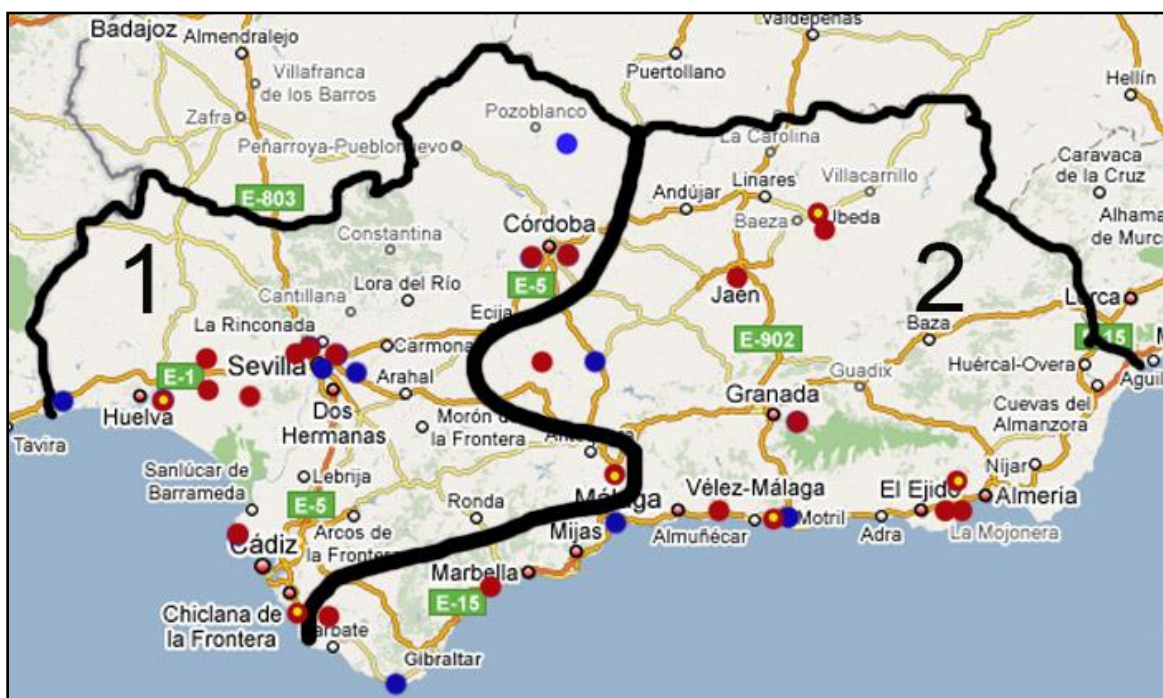

PROMOCIONES PRIMERA ANDALUZA

La disputan los siguientes equipos. Se incluye mapa con la distribución de equipos.

GRUPO 1

Equipos que eligen rival:

		POS	EQUIPO	PROVINCIA	LOCALIDAD	GR		
1	C	6	LA JARA VILLANUEVA	CORDOBA	Villanueva de Cordoba	1	0,800	1,600
2	B	6	OROMANA BRONCESVAL	SEVILLA	Alcala de Gra	1	0,667	1,167
3		Camp	CONIL	CADIZ	Conil	1		
4		Camp	CIUDAD DE HUELVA D	HUELVA	Huelva	1		
5		Camp	EL CABALLO AUTOESC. LEIVA	MALAGA	Casabermeja	1		
6	A	7	COSTA DE LA LUZ A	HUELVA	Ayamonte	1	0,714	1,214
7	B	7	TENIS BETIS-JFD	SEVILLA	Sevilla	1	0,500	1,333
8			LA PALMA B	HUELVA	La Palma del Cdo	1		

Equipos elegibles (Uno de los equipos de abajo, por sorteo, pasara a la tabla de arriba y no será elegible)

	GRU	POS	EQUIPO	PROVINCIA	LOCALIDAD	GR
9			PORTUENSE	CADIZ	El Puerto de Sta M^a	1
10			REINA BRILLANTE D	CORDOBA	Cordoba	1
11			CAV FUENSANTA G.D.	CORDOBA	Cordoba	1
12			GAMBITO DE PLAYA B	HUELVA	Almonte	1
13			PILAS A	SEVILLA	Pilas	1
14			GINES B MEDIACION AFIN	SEVILLA	Gines	1
15			CLARET B	SEVILLA	Sevilla	1
16			TENIS BETIS A.R.B	SEVILLA	Sevilla	1

Las promociones se disputan los días 17 y 24 de enero de 2021. Los equipos que **eligen rival** juegan fuera el 17 de enero y en casa el 24 de enero.

Azul: equipos de primera andaluza. Rojo: equipos provinciales. Punto amarillo: campeones provinciales